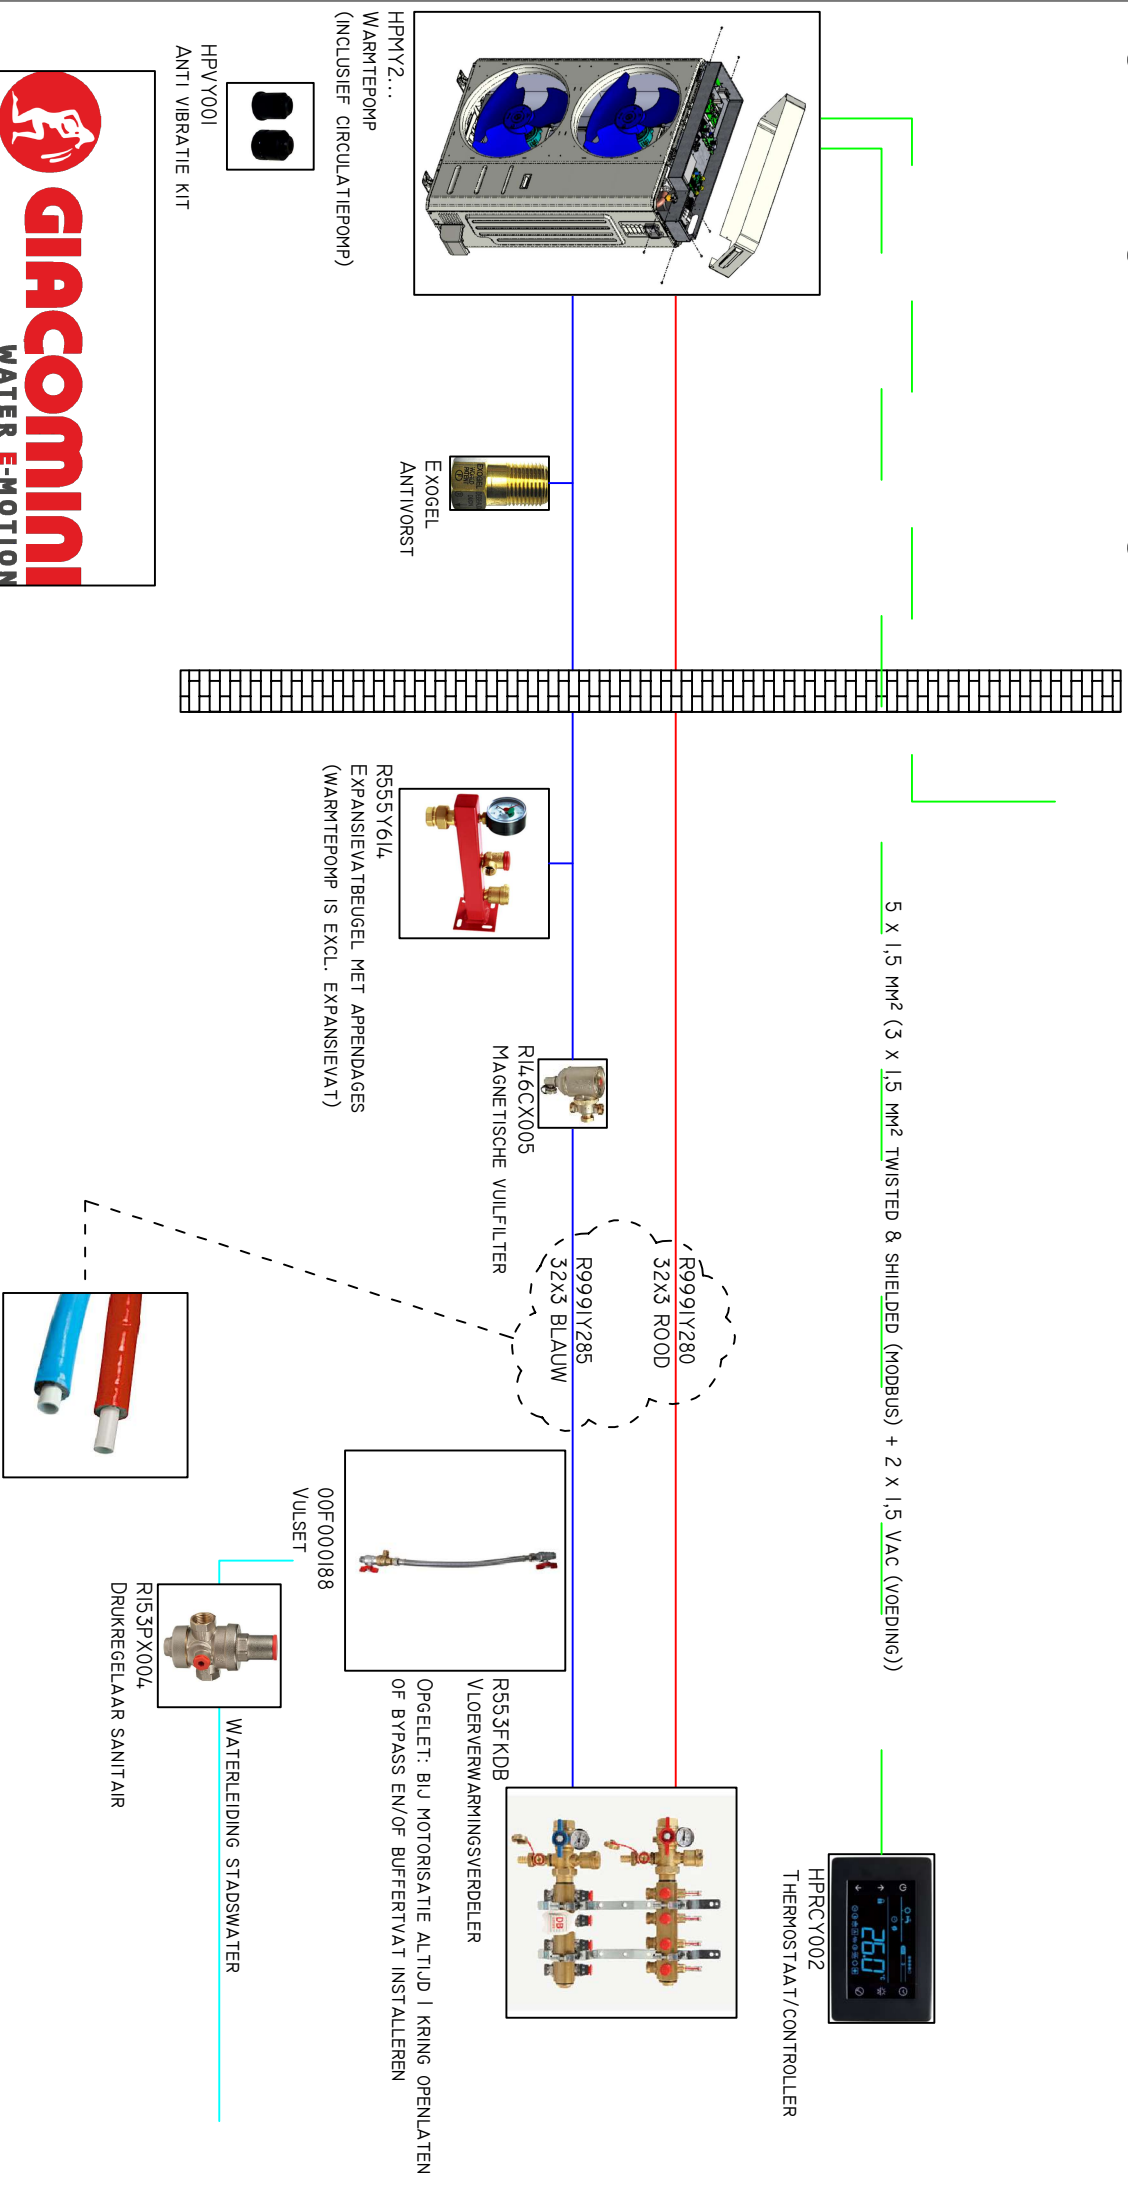

# SCHEMA WARMTEPOMP GEEN SANITAIR WARM WATER BEREIDING GEEN BUFFERVAT CV

**GIACOMINI**  
WATER E-MOTION